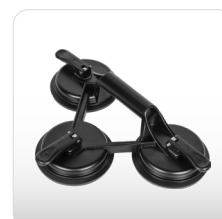

Lieferumfang

- Stabiler Kunststoff-Transportkoffer
- 41 x 38 cm Spiegel (Stahl)
- 3-fach-Saugfuß (aluminiumbeschichtet) (max. 120 kg Zugkraft auf glatten Oberflächen)
- Masthalterung
- Montagezubehör
- Single-LNB
- 10 m Koaxialkabel
- 2x F-Stecker
- 1x Gummitülle
- Aufbauanleitung

Logistische Daten

- Abmessungen Transportkoffer (B/H/T): 450 x 470 x 120 mm
- Gewicht: 4610 g

Leistungsmerkmale

- Robuste Camping-Satellitenanlage mit umfangreichen Zubehör.
- Der flexibel nutzbare 3-fach-Saugfuß garantiert eine extrem feste und stabile Montage auf allen glatten Oberflächen (z. B. auf einem Tisch oder an der Wand des Wohnmobils). Die Zugkraft beträgt bis zu 120 kg.
- Die Masthalterung kann an einem bestehenden Mast oder an einem Tischbein angebracht werden.
- Der Standfuß ist zur Nutzung auf einem Tisch bzw. auf dem Boden geeignet.
- Damit Sie sofort loslegen können, beinhaltet der Lieferumfang zusätzlich ein Single-LNB, Koaxialkabel sowie passende F-Stecker und eine Gummitülle.

Kompakter Spiegel

Montage am Mast

Montage zum Klemmen

Montage mit Saugfuß