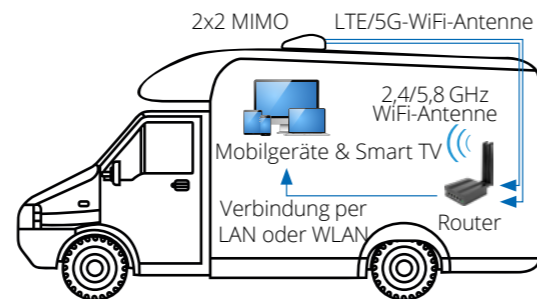

Alu Platte mit 3M Kleber

Dachdurchführung

Führen Sie das Antennenkabel in den Kanal ein, und ziehen Sie das hintere Ende des Kanals fest, um die Durchführung abzudichten, damit kein Wasser eindringen kann.

Ziehen Sie die Schutzfolie von der Antenne ab, setzen Sie die Antenne auf die Aluminiumplatte und ziehen Sie die Schraube fest.

Tragen Sie Klebstoff auf die Unterseite der Dachdurchführung auf und befestigen Sie diese auf dem Dach des Wohnmobils. (Dekalin-MS5 Kleber wird empfohlen)

Bohren Sie ein Loch in das Wohnmobildach unter der Position der Dachdurchführung, um die Antennenkabel durchzuführen.

Anwendungsbeispiel

Schließen Sie das installierte Produkt an den Router an. Durch die Farbcodes auf den einzelnen Kabeln, sind die Anschlüsse am Router leicht zu belegen. Das GPS und DAB+ Kabel wird nur für externe Geräte benötigt um z.B. ein DAB+ Gerät oder einen externen GPS Empfänger zu versorgen. Bitte lesen Sie in der Installationsanleitung des Routers nach, wie die Verbindung hergestellt wird.

Leistungsmerkmale

Das Megasat Camper Connected 5G-Wifi-System kombiniert eine leistungsstarke Außeneinheit mit einem ebenso leistungsfähigen CAT20 Router. Es erhöht die Leistung des Mobilfunksignals auf ein Maximum und sorgt für störungsfreien Internetempfang. Mit der Camper Connected 5G Antenne gelangt das Funksignal nun verstärkt ins Fahrzeuginnere und sorgt so für besten Internetempfang in hoher WLAN-Qualität. Die integrierte GPS Antenne ermöglicht Ihnen zu jederzeit den Standort Ihres Fahrzeuges abzurufen. Zudem verfügt die Außenantenne über einen DAB+ Antennenanschluß um DAB+ Geräten best möglichen Empfang zu ermöglichen.