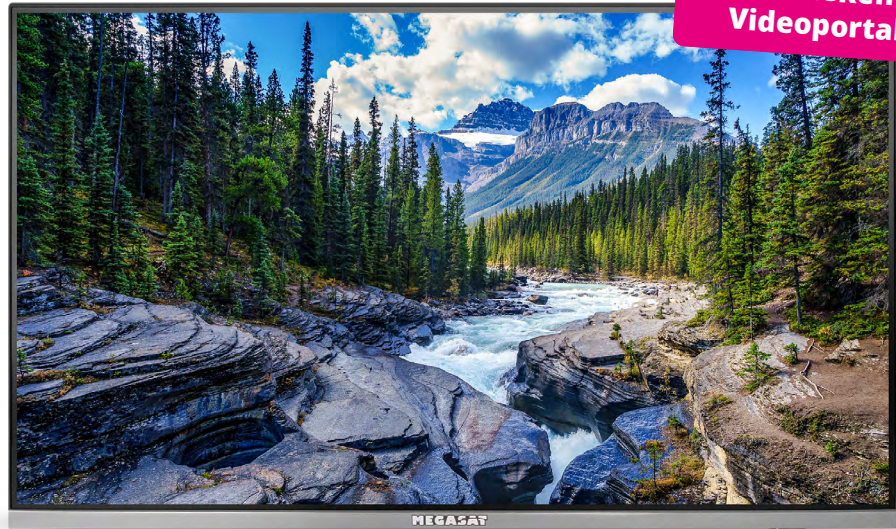

Megasat Royal Line 32Premium

A
B
C
D
E ←
F
G

27 kWh/1000h

1920 px
81 cm
32"
1080 px

2016/6/30

Zugriff auf viele Mediatheken und Videoportale

SMART TV FULL HD 1080p webOS DVB-S2 DVB-T2 HD DVB-C 1 PIXELKLASSE CI+ BT LAN WLAN USB HDMI ANSCHLUSS 12V ANSCHLUSS 24V ANSCHLUSS EPG ELEKTR. ZEITSCHRIFT VIDEOTEXT DIGITAL AUDIO ENERGIESPARER

Technische Details

- Smart-TV mit WebOS-Betriebssystem
- LED-Display (Pixelklasse 1)
- 32 Zoll (81 cm) Bildschirmgröße
- Auflösung: 1920 x 1080 Pixel (Full HD)
- Kontrastverhältnis: 3000 : 1
- Helligkeitswert: 250 cd/m²
- Betrachtungswinkel: 178° (horizontal) / 178° (vertikal)
- Tuner: DVB-S / -S2 / -C / -T / -T2 (H.265/HEVC)
- CI+ Schacht (HD+ ready)
- DVD-Player seitlich integriert
- DVD-Abspielformate: DVD / DVD+R/RW / DVD-R/RW / VCD / CD / CD-R/RW
- Bluetooth® 5.0-Schnittstelle
- WLAN- und LAN-Schnittstelle
- Zugriff auf Mediatheken / Videoportale und vorinstallierte Apps
- ARM Quad-Core CA55X2, CA75X2 Prozessor (1 GB DDR / 8 GB Flash)
- Foto-Abspielformate: JPEG, BMP, PNG
- Audio-Abspielformate: MP3, AAC, AMR
- Video-Abspielformate: MPG, AVI, TS, MOV, MKV, DAT, MP4, VOB
- Sprachen: Englisch, Französisch, Deutsch, Italienisch, Spanisch, Tschechisch und Polnisch
- 2x 10 Watt Stereo-Lautsprecher
- 100 x 100 mm VESA Standard

Anschlüsse

- 1x Antenneneingang (DVB-S / -S2)
- 1x Antenneneingang (DVB-T / -T2 / -C)
- 3x HDMI-Anschluss
- 2x USB-Anschluss
- 1x Audio-Ausgang (optisch)
- 1x AV-Eingang (Audio/Video Cinch)
- 1x Kopfhörer-Ausgang (3,5 mm Klinke)
- 1x LAN-Anschluss

Sonstiges

- Spannungsversorgung: AC 110-240 Volt, 50/60 Hz / DC 12 Volt, 5A
- Spannungsversorgung: DC 12/24 Volt (10-30 Volt stabilisiert)
- Stromverbrauch im Betrieb: 27 Watt
- Stromverbrauch im Standby: < 0,5 Watt
- Abmessungen mit Fuß (B/H/T): 722 x 458 x 170 mm (optional)
- Abmessungen ohne Fuß (B/H/T): 722 x 420 x 45 mm
- Gewicht: 5,7 kg (netto)

Leistungsmerkmale

Die Royal Line Premium-Serie mit integriertem WebOS Betriebssystem, bietet eine LAN- und WLAN-Schnittstelle. Da es sich hierbei um einen Smart-TV handelt, verfügt dieser über einen Internetbrowser und vorinstallierte Apps sowie den Zugriff auf viele Mediatheken. Zusätzlich können weitere zahlreiche Apps über den integrierten App-Store installiert werden.

Abgerundet wird das Fernseherlebnis mit der Darstellung in erstklassiger HD-Qualität, die keine Wünsche offen lässt.

Der Triple-Tuner sichert den digitalen TV-Empfang auch im europäischen Ausland.

Weitere Features sind der CI+-Schacht zur Entschlüsselung von Pay-TV-Sendern und die beiden USB-Anschlüsse zur Medienwiedergabe von Filmen, Bildern und Musik.

Mit der integrierten Bluetooth®-Schnittstelle können Sie die Audiowiedergabe an einen Bluetooth®-fähigen Kopfhörer oder an eine Soundbar kabellos übertragen.

Die Geräte sind speziell für den Einsatz im Fahrzeug konzipiert. Eine besondere Innenarchitektur schützt die Komponenten vor Erschütterungen während der Fahrt. Ob Boot, Caravan oder LKW, mit unserem Camping-TV sind Sie gut ausgerüstet.