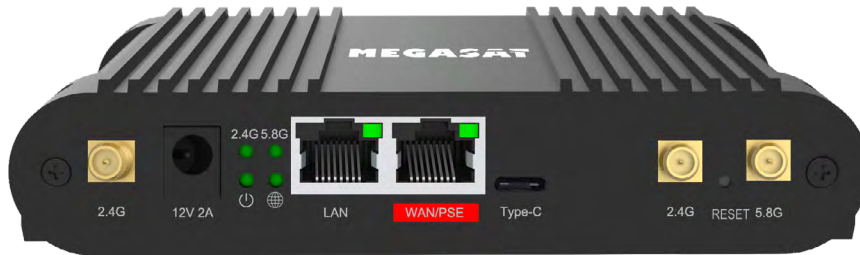

2.4 / 5.8 GHz-WiFi-System

- Telefon-Tethering über USB Typ-C.
- Ein speziell für Camping-Netzwerke konzipiertes WiFi über WAN System.
- Kompaktes Design und Antennenanschlüsse für zusätzliche Antenneninstallation für verschiedene Campingsituationen.
- Unterstützt Software- und Hardware-Watchdog-Funktion, Gerät kann bei Problemen automatisch neu starten und wiederherstellen.

Technische Details Antenne mit Router (Außeneinheit)

- 2.4 / 5.8 GHz WiFi-Antenne
- Frequenzbereich: 2.4 GHz: 2400-2599; 5.8 GHz: 5100-5800MHz
- Verstärkung: 5 dBi; Impedanz: 50 dB
- Abstrahlcharakteristik Omni-direktional; Polarisation: Linear Vertikal
- TX Power: <27dBm
- Patchkabel UV-beständig (7,5 m)
- Masthalterung
- Unterstützte WLAN-Standards (Router): IEEE802.11a/b/g/n/ac
- 2.4 / 5.8 GHz: bis 750Mbps
- Port: 2x Fast Ethernet Port 10/100, 1x mit PoE
- DDR / Flash: 128 MB / 16 MB
- Unterstützt eine Anschlusslänge von bis zu 60m RJ45 PoE
- UV-beständig und Wassergeschützt IP65
- Temperaturbereich / Lagertemperatur: -20° C – +65° C / -40° C – +85° C
- Abmessungen (B/H/T): 320 x 155 x 65 mm

Leistungsmerkmale

Das Megasat Connected WiFi-Booster System kombiniert eine leistungsstarke Außeneinheit mit einem ebenso leistungsfähigen WiFi Router. Es erhöht die Leistung des WiFi-Signals auf ein Maximum und sorgt für störungsfreien Internetempfang. Mit dem Megasat Connected WiFi-BOOSTER5G gelangt das Funksignal nun verstärkt ins Fahrzeuginnere und sorgt so für besten Internetempfang in hoher WLAN-Qualität. Die einfache und flexible Installation, ermöglicht zugleich eine mobile oder fest installierte Montage des Systems. Die Außeneinheit wird nur über ein Netzkabel mit der Inneneinheit verbunden und ermöglicht Ihnen somit Strecken von bis zu 60m zu überbrücken.