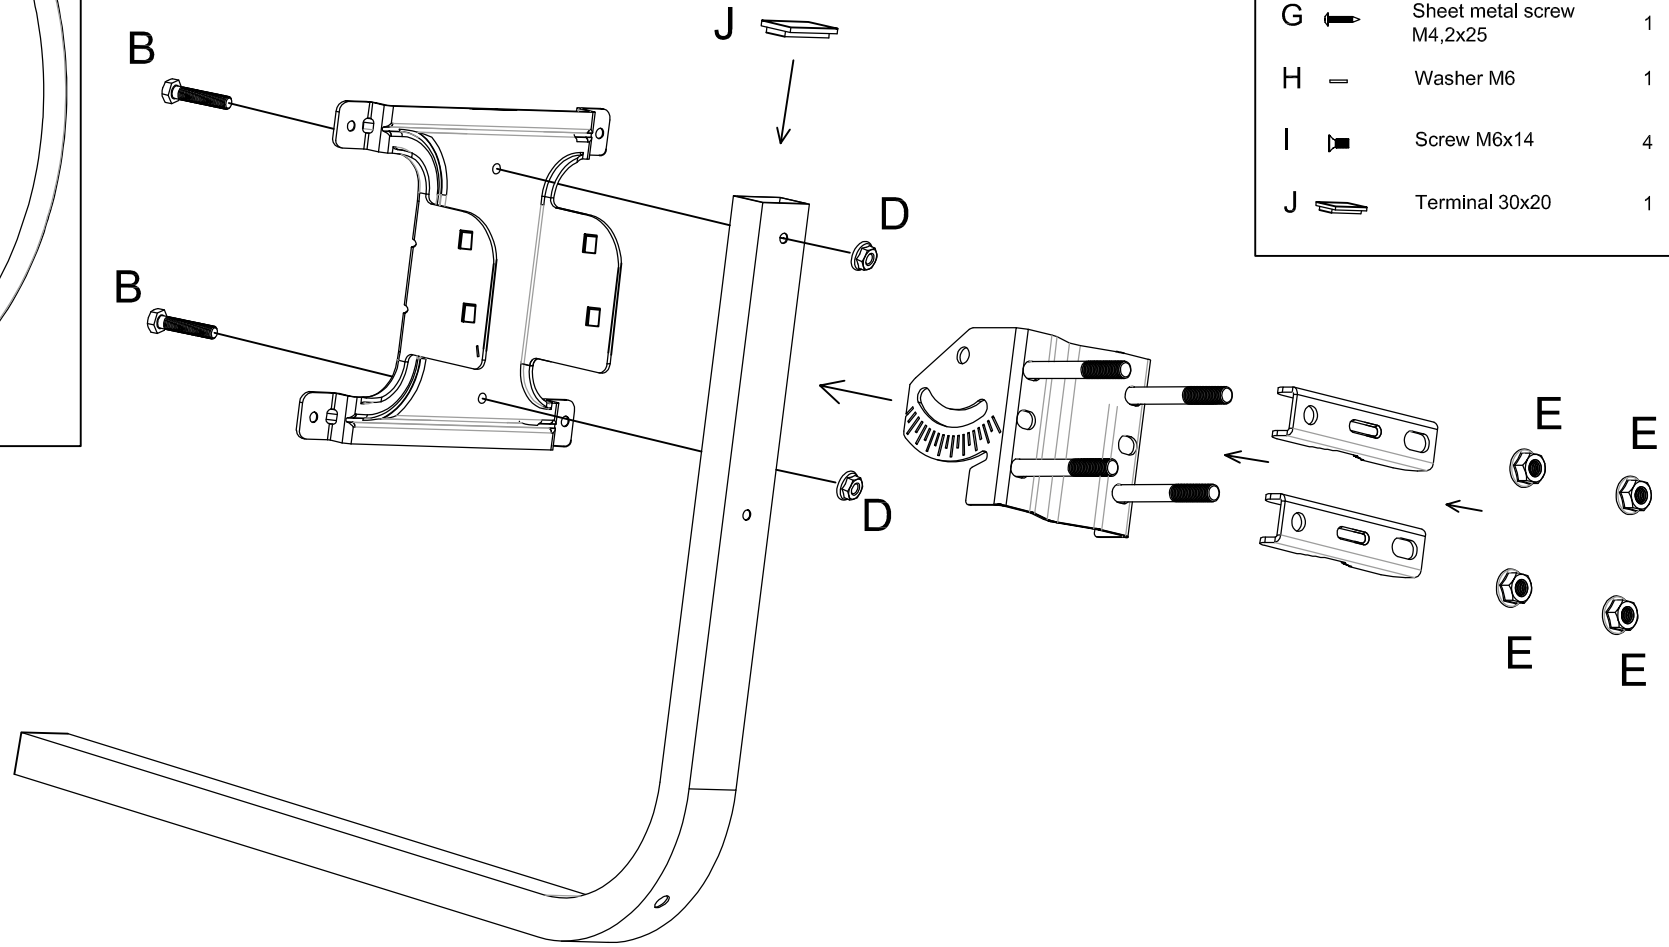

MEGASAT Satelliten Spiegel 80 cm Stahl

1

A		Screwbolt M8x16	4
B		Screwbolt M6x30	2
C		Screwbolt M6x45	1
D		Nut M6	6
E		Flange nut M8 (or nut M8+washer M8)	8
F		Nut M6	1
G		Sheet metal screw M4,2x25	1
H		Washer M6	1
I		Screw M6x14	4
J		Terminal 30x20	1

2

3