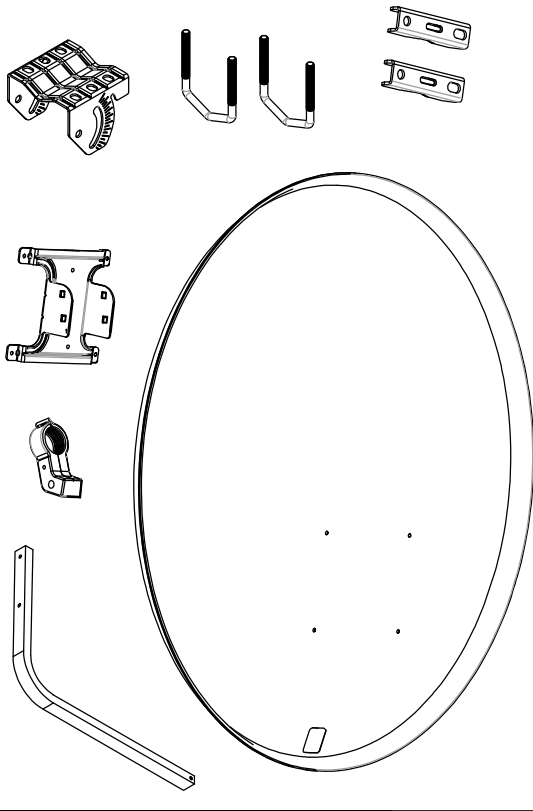

MEGASAT Satelliten Spiegel 80 cm Stahl

1

A		Screwbolt M8x16	4
B		Screwbolt M6x30	2
C		Screwbolt M6x45	1
D		Nut M6	6
E		Flange nut M8 (or nut M8+washer M8)	8
F		Nut M6	1
G		Sheet metal screw M4,2x25	1
H		Washer M6	1
I		Screw M6x14	4
J		Terminal 30x20	1