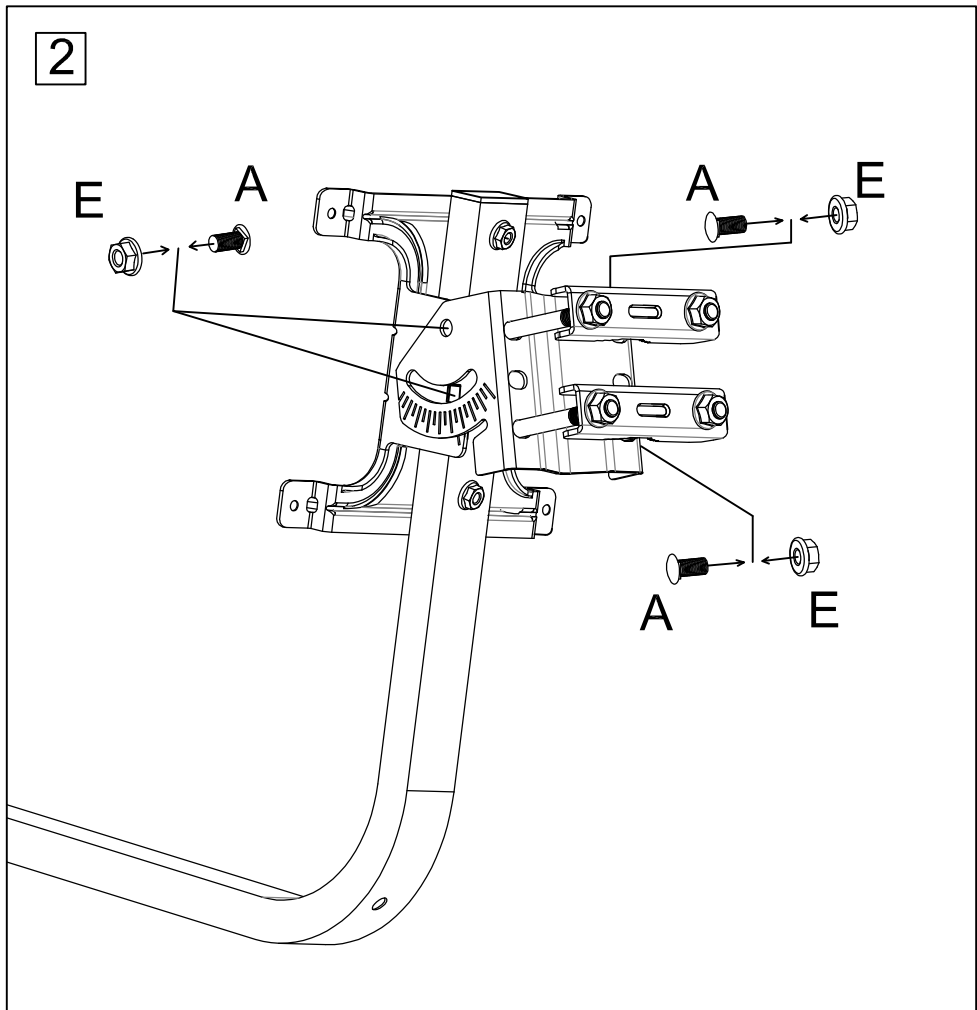

MEGASAT Satelliten Spiegel 80 cm Stahl

1

A		Screwbolt M8x16	4
B		Screwbolt M6x30	2
C		Screwbolt M6x45	1
D		Nut M6	6
E		Flange nut M8 (or nut M8+washer M8)	8
F		Nut M6	1
G		Sheet metal screw M4,2x25	1
H		Washer M6	1
I		Screw M6x14	4
J		Terminal 30x20	1

2

3